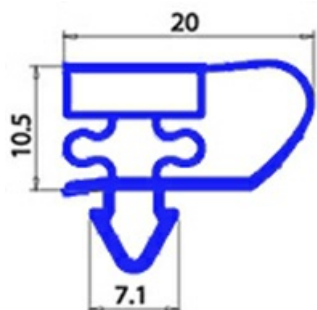

2123053

**GUARNIZIONE MAGNETICA AD INCASTRO 585X1520MM YY22 O.D.**

Data: 23-01-2025

ORIGINAL  
**OSP**  
SPARE PARTS**Dati tecnici**

LATO CORTO mm	A=585mm
LATO LUNGO mm	B=1520mm
TIPO PROFILO	YY22