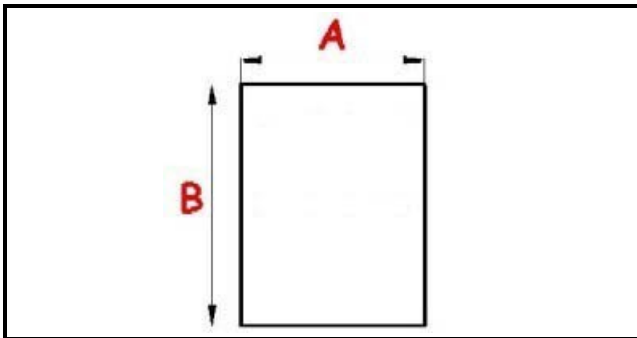

2123054

**GUARNIZIONE MAGNETICA AD INCASTRO 640X1540MM XX3**

Data: 23-01-2025

ORIGINAL  
**OSP**  
SPARE PARTS**Dati tecnici**

LATO CORTO mm	A=640mm
LATO LUNGO mm	B=1540mm
TIPO PROFILO	XX3