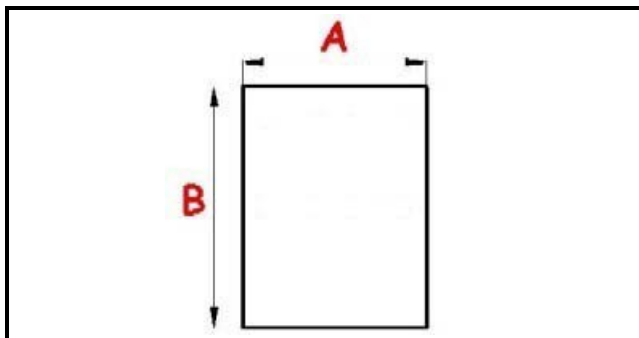

2123055

**GUARNIZIONE MAGNETICA AD INCASTRO 570X1630MM QQ1 O.D.**

Data: 20-09-2024

ORIGINAL  
**OSP**  
SPARE PARTS**Dati tecnici**

LATO CORTO mm	A=570mm
LATO LUNGO mm	B=1630mm
TIPO PROFILO	QQ1