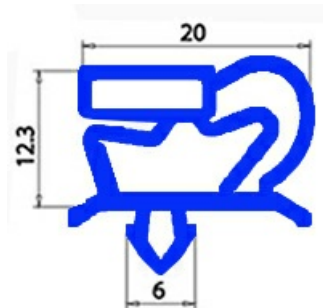

2123055

**GUARNIZIONE MAGNETICA AD INCASTRO 570X1630MM QQ1 O.D.**

Data: 20-09-2024

ORIGINAL  
**OSP**  
SPARE PARTS**Dati tecnici**

LATO CORTO mm	A=570mm
LATO LUNGO mm	B=1630mm
TIPO PROFILO	QQ1