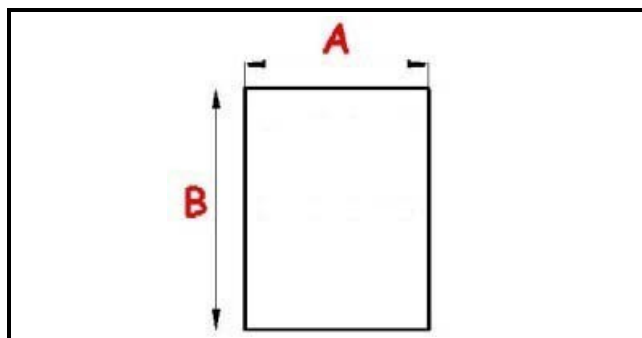

2123057

**GUARNIZIONE MAGNETICA AD INCASTRO 680X1660 XX3 O.D.**

Data: 22-11-2024

ORIGINAL  
**OSP**  
SPARE PARTS**Dati tecnici**

LATO CORTO mm	A=680mm
LATO LUNGO mm	B=1660mm
TIPO PROFILO	XX3