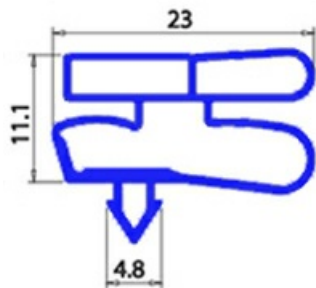

2123057

**GUARNIZIONE MAGNETICA AD INCASTRO 680X1660 XX3 O.D.**

Data: 22-11-2024

ORIGINAL  
**OSP**  
SPARE PARTS**Dati tecnici**

LATO CORTO mm	A=680mm
LATO LUNGO mm	B=1660mm
TIPO PROFILO	XX3