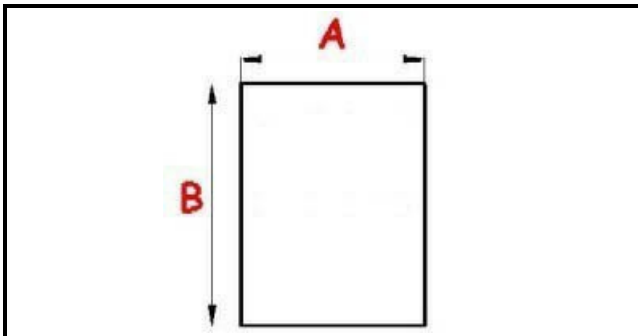

### Dati tecnici

LATO CORTO mm	A=780mm
LATO LUNGO mm	B=1145mm
TIPO PROFILO	QQ7