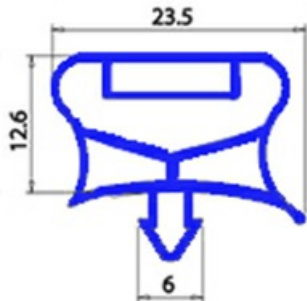

2123060

GUARNIZIONE PORTA D15

Data: 23-01-2025

ORIGINAL
OSP
SPARE PARTS

Dati tecnici

LATO CORTO mm	A=780mm
LATO LUNGO mm	B=1145mm
TIPO PROFILO	QQ7

Codici produttore

CASTEL MAC SRL