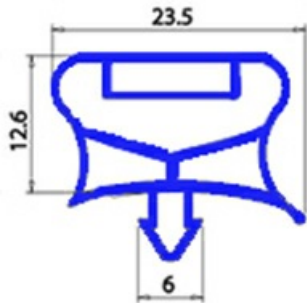

2123060

GUARNIZIONE PORTA D15

Data: 17-04-2025

ORIGINAL
OSP
SPARE PARTS