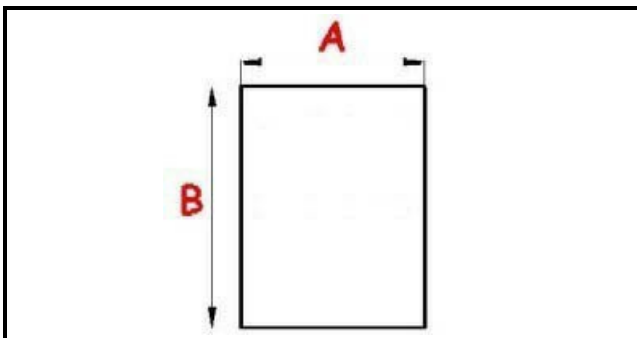

2123060

GUARNIZIONE PORTA D15

Data: 23-01-2025

ORIGINAL
OSP
SPARE PARTS

Dati tecnici

LATO CORTO mm	A=780mm
LATO LUNGO mm	B=1145mm
TIPO PROFILO	QQ7

Codici produttore

CASTEL MAC SRL