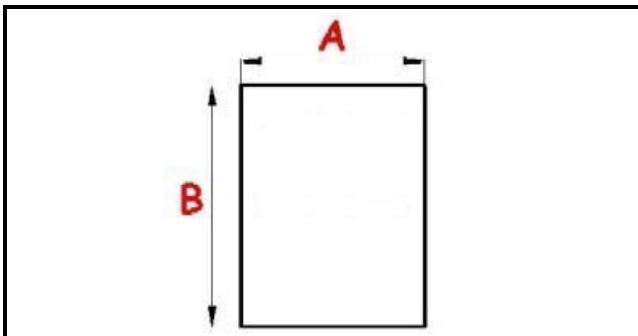

2123064

GUARNIZIONE MAGNETICA AD INCASTRO 700X1505MM QQ7 O.D.

Data: 17-04-2025

ORIGINAL
OSP
SPARE PARTS

Dati tecnici

LATO CORTO mm	A=700mm
LATO LUNGO mm	B=1505mm
TIPO PROFILO	QQ7