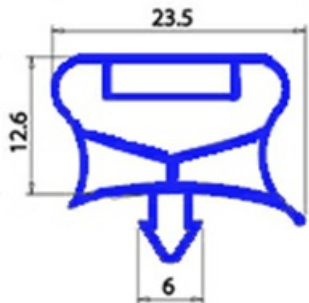

2123064

GUARNIZIONE MAGNETICA AD INCASTRO 700X1505MM QQ7 O.D.

Data: 17-04-2025

ORIGINAL
OSP
SPARE PARTS

Dati tecnici

LATO CORTO mm	A=700mm
LATO LUNGO mm	B=1505mm
TIPO PROFILO	QQ7