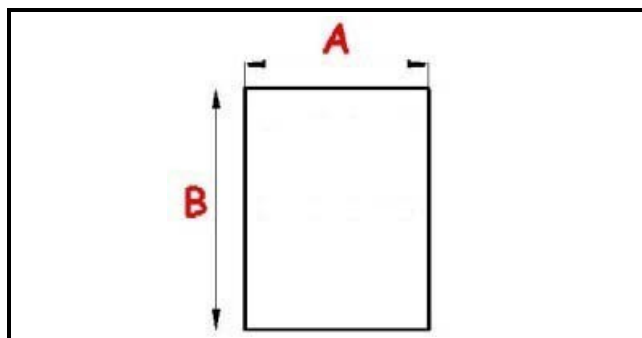

2123066

GUARNIZIONE MAGNETICA AD INCASTRO 420X475MM XX3 O.D.

Data: 22-11-2024

ORIGINAL
OSP
SPARE PARTS**Dati tecnici**

LATO CORTO mm	A=420mm
LATO LUNGO mm	B=475mm
TIPO PROFILO	XX3