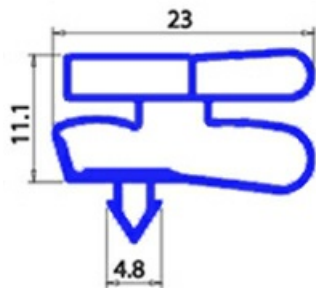

2123066

**GUARNIZIONE MAGNETICA AD INCASTRO 420X475MM XX3 O.D.**

Data: 20-09-2024

ORIGINAL  
**OSP**  
SPARE PARTS**Dati tecnici**

LATO CORTO mm	A=420mm
LATO LUNGO mm	B=475mm
TIPO PROFILO	XX3