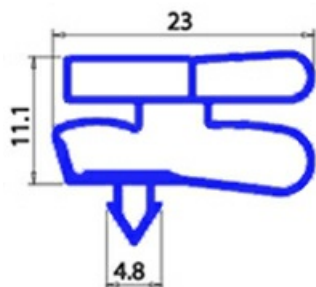

2123066

GUARNIZIONE MAGNETICA AD INCASTRO 420X475MM XX3 O.D.

Data: 22-11-2024

ORIGINAL
OSP
SPARE PARTS**Dati tecnici**

LATO CORTO mm	A=420mm
LATO LUNGO mm	B=475mm
TIPO PROFILO	XX3