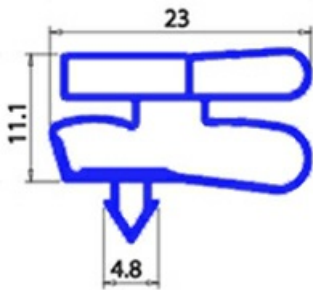

# GUARNIZIONE MAGNETICA AD INCASTRO 475X1950MM XX3 O.D.

Data: 17-04-2025

ORIGINAL  
**OSP**  
SPARE PARTS

## Dati tecnici

|               |          |
|---------------|----------|
| LATO CORTO mm | A=475mm  |
| LATO LUNGO mm | B=1950mm |
| TIPO PROFILO  | XX3      |