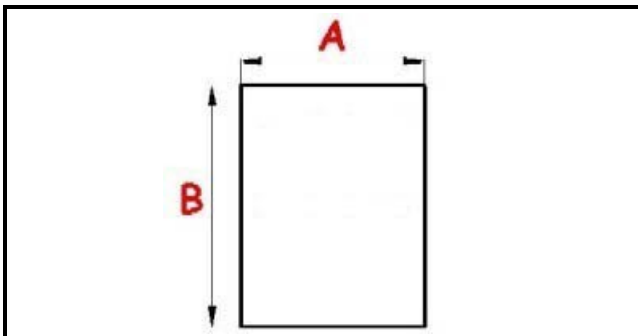

# GUARNIZIONE MAGNETICA AD INCASTRO 475X1950MM XX3 O.D.

Data: 17-04-2025

ORIGINAL  
**OSP**  
SPARE PARTS

## Dati tecnici

|               |          |
|---------------|----------|
| LATO CORTO mm | A=475mm  |
| LATO LUNGO mm | B=1950mm |
| TIPO PROFILO  | XX3      |