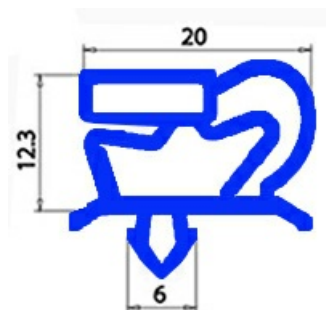

2123070

GUARNIZIONE MAGNETICA AD INCASTRO 420X545MM QQ1 O.D.

Data: 14-11-2024

ORIGINAL
OSP
SPARE PARTS**Dati tecnici**

LATO CORTO mm	A=420mm
LATO LUNGO mm	B=545mm
TIPO PROFILO	QQ1