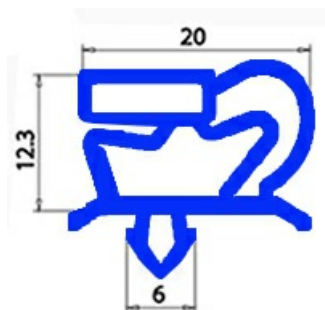

2123070

GUARNIZIONE MAGNETICA AD INCASTRO 420X545MM QQ1 O.D.

Data: 20-09-2024

ORIGINAL
OSP
SPARE PARTS**Dati tecnici**

LATO CORTO mm	A=420mm
LATO LUNGO mm	B=545mm
TIPO PROFILO	QQ1