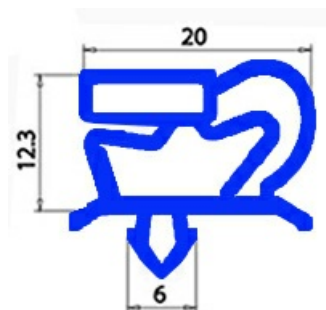

2123070

GUARNIZIONE MAGNETICA AD INCASTRO 420X545MM QQ1 O.D.

Data: 22-11-2024

ORIGINAL
OSP
SPARE PARTS**Dati tecnici**

LATO CORTO mm	A=420mm
LATO LUNGO mm	B=545mm
TIPO PROFILO	QQ1