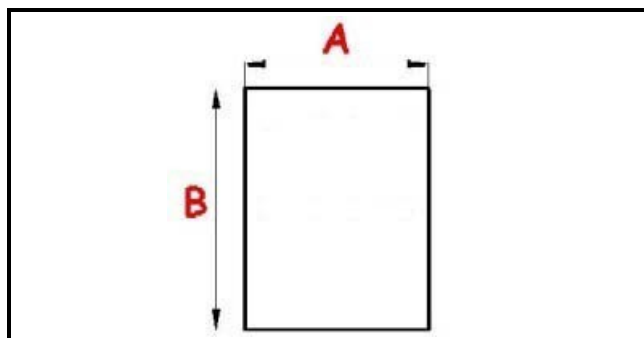

2123070

GUARNIZIONE MAGNETICA AD INCASTRO 420X545MM QQ1 O.D.

Data: 22-11-2024

ORIGINAL
OSP
SPARE PARTS**Dati tecnici**

LATO CORTO mm	A=420mm
LATO LUNGO mm	B=545mm
TIPO PROFILO	QQ1