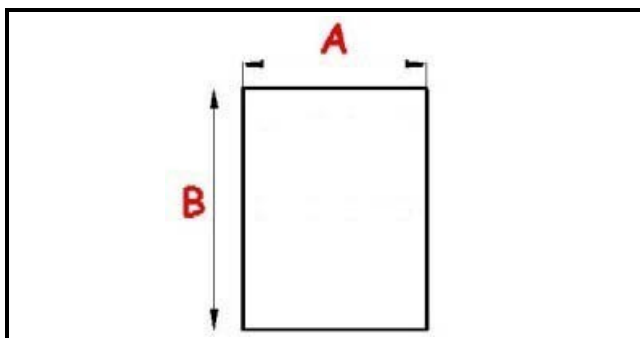

2123074

GUARNIZIONE MAGNETICA AD INCASTRO 495X1350MM YY22 O.D.

Data: 14-11-2024

ORIGINAL
OSP
SPARE PARTS**Dati tecnici**

LATO CORTO mm	A=495mm
LATO LUNGO mm	B=1350mm
TIPO PROFILO	YY22