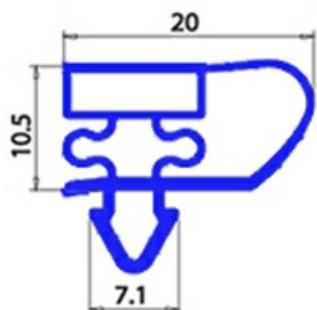

2123074

GUARNIZIONE MAGNETICA AD INCASTRO 495X1350MM YY22 O.D.

Data: 14-11-2024

ORIGINAL
OSP
SPARE PARTS**Dati tecnici**

LATO CORTO mm	A=495mm
LATO LUNGO mm	B=1350mm
TIPO PROFILO	YY22