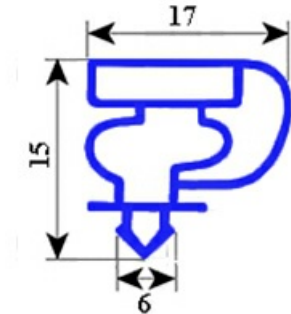

2123075

GUARNIZIONE MAGNETICA AD INCASTRO 705X735MM XX8 O.D.

Data: 05-03-2025

ORIGINAL
OSP
SPARE PARTS**Dati tecnici**

LATO CORTO mm	A=705mm
LATO LUNGO mm	B=735mm
TIPO PROFILO	XX8