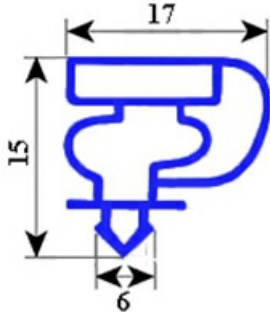

2123075

GUARNIZIONE MAGNETICA AD INCASTRO 705X735MM XX8 O.D.

Data: 14-11-2024

ORIGINAL
OSP
SPARE PARTS**Dati tecnici**

LATO CORTO mm	A=705mm
LATO LUNGO mm	B=735mm
TIPO PROFILO	XX8