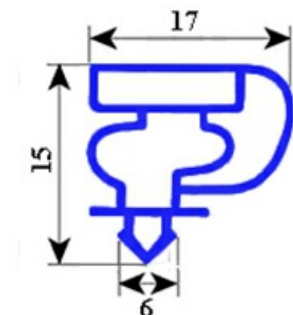

2123075

GUARNIZIONE MAGNETICA AD INCASTRO 705X735MM XX8 O.D.

Data: 24-01-2025

ORIGINAL
OSP
SPARE PARTS**Dati tecnici**

LATO CORTO mm	A=705mm
LATO LUNGO mm	B=735mm
TIPO PROFILO	XX8