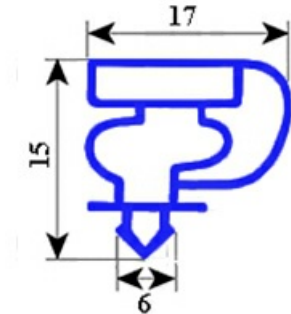

2123075

GUARNIZIONE MAGNETICA AD INCASTRO 705X735MM XX8 O.D.

Data: 23-12-2024

ORIGINAL
OSP
SPARE PARTS**Dati tecnici**

LATO CORTO mm	A=705mm
LATO LUNGO mm	B=735mm
TIPO PROFILO	XX8