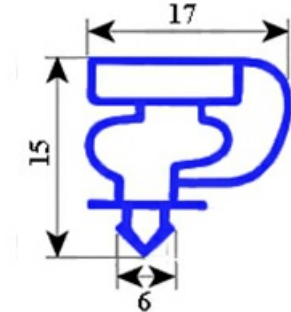

2123075

GUARNIZIONE MAGNETICA AD INCASTRO 705X735MM XX8 O.D.

Data: 22-11-2024

ORIGINAL
OSP
SPARE PARTS**Dati tecnici**

| | |
|---------------|---------|
| LATO CORTO mm | A=705mm |
| LATO LUNGO mm | B=735mm |
| TIPO PROFILO | XX8 |