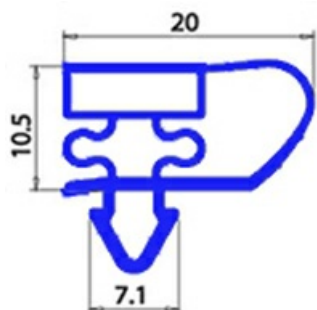

2123076

GUARNIZIONE MAGNETICA AD INCASTRO 625X730MM YY22 O.D.

Data: 05-03-2025

ORIGINAL
OSP
SPARE PARTS**Dati tecnici**

LATO CORTO mm	A=625mm
LATO LUNGO mm	B=730mm
TIPO PROFILO	YY22