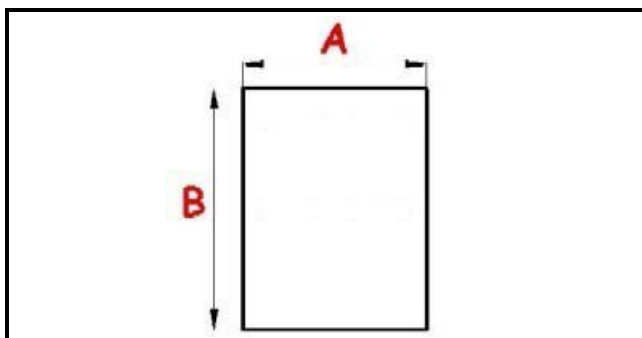

2123076

GUARNIZIONE MAGNETICA AD INCASTRO 625X730MM YY22 O.D.

Data: 05-03-2025

ORIGINAL
OSP
SPARE PARTS**Dati tecnici**

LATO CORTO mm	A=625mm
LATO LUNGO mm	B=730mm
TIPO PROFILO	YY22