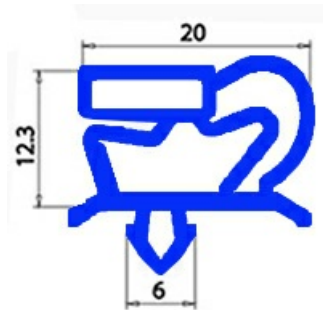

2123077

**GUARNIZIONE MAGNETICA AD INCASTRO 640x400mm QQ1 O.D.**

Data: 22-11-2024

ORIGINAL  
**OSP**  
SPARE PARTS**Dati tecnici**

LATO CORTO mm	A=400mm
LATO LUNGO mm	B=640mm
TIPO PROFILO	QQ1