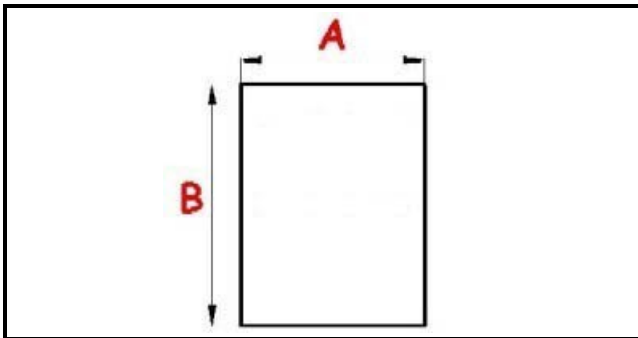

2123077

**GUARNIZIONE MAGNETICA AD INCASTRO 640x400mm QQ1 O.D.**

Data: 22-11-2024

ORIGINAL  
**OSP**  
SPARE PARTS**Dati tecnici**

LATO CORTO mm	A=400mm
LATO LUNGO mm	B=640mm
TIPO PROFILO	QQ1