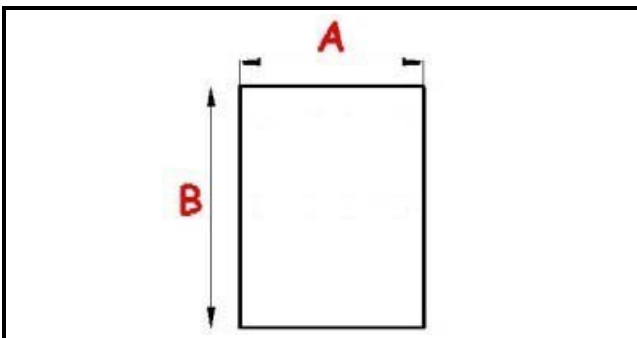

2123081

GUARNIZIONE MAGNETICA AD INCASTRO 550X735MM QQ1 O.D.

Data: 22-11-2024

ORIGINAL
OSP
SPARE PARTS**Dati tecnici**

LATO CORTO mm	A=550mm
LATO LUNGO mm	B=735mm
TIPO PROFILO	QQ1