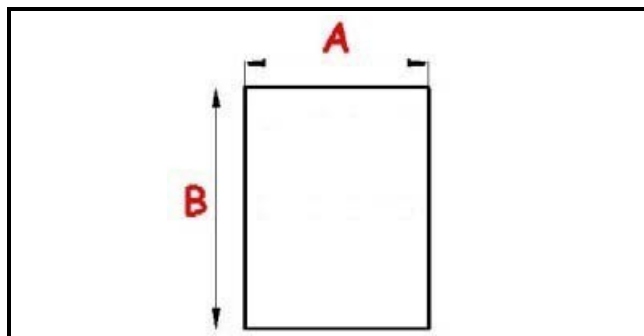

## Dati tecnici

LATO CORTO mm	A=550mm
LATO LUNGO mm	B=735mm
TIPO PROFILO	QQ1