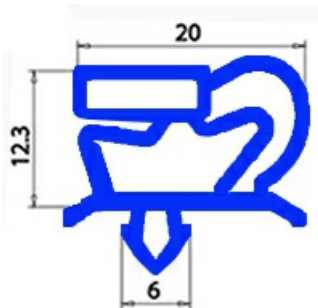

2123081

GUARNIZIONE MAGNETICA AD INCASTRO 550X735MM QQ1 O.D.

Data: 22-11-2024

ORIGINAL
OSP
SPARE PARTS**Dati tecnici**

LATO CORTO mm	A=550mm
LATO LUNGO mm	B=735mm
TIPO PROFILO	QQ1