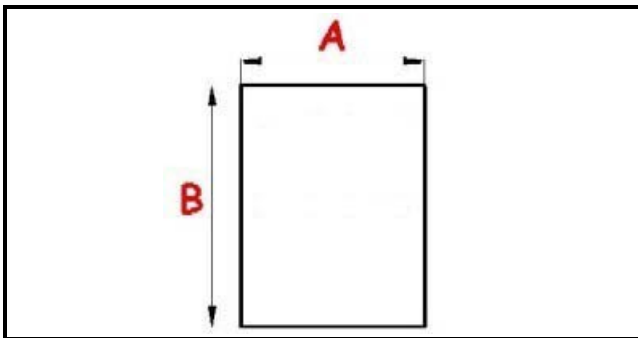

# GUARNIZIONE MAGNETICA AD INCASTRO 380X385MM QQ7 O.D.

Data: 18-04-2025

ORIGINAL  
**OSP**  
SPARE PARTS

## Dati tecnici

LATO CORTO mm	A=380mm
LATO LUNGO mm	B=385mm
TIPO PROFILO	QQ7