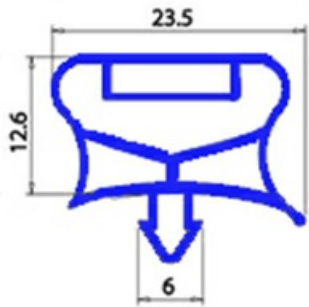

# GUARNIZIONE MAGNETICA AD INCASTRO 380X385MM QQ7 O.D.

Data: 18-04-2025

ORIGINAL  
**OSP**  
SPARE PARTS

## Dati tecnici

LATO CORTO mm	A=380mm
LATO LUNGO mm	B=385mm
TIPO PROFILO	QQ7