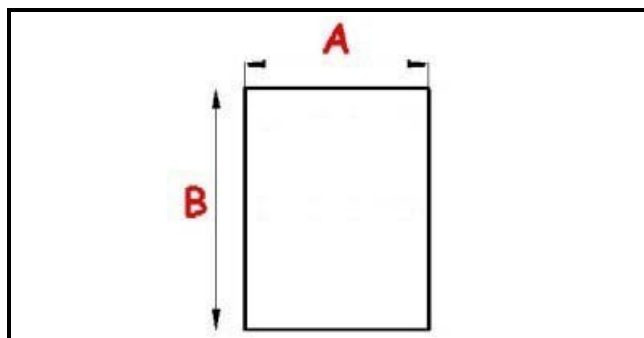

2123089

GUARNIZIONE MAGNETICA AD INCASTRO 280X425mm QQ4

Data: 22-11-2024

ORIGINAL
OSP
SPARE PARTS

Dati tecnici

LATO CORTO mm	A=280mm
LATO LUNGO mm	B=425mm
TIPO PROFILO	QQ4