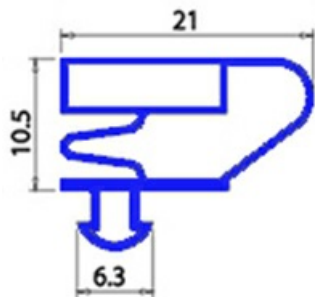

2123089

GUARNIZIONE MAGNETICA AD INCASTRO 280X425mm QQ4

Data: 22-11-2024

ORIGINAL
OSP
SPARE PARTS

Dati tecnici

LATO CORTO mm	A=280mm
LATO LUNGO mm	B=425mm
TIPO PROFILO	QQ4