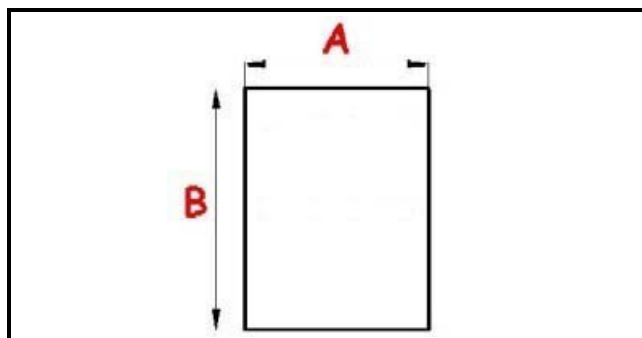

2123089

GUARNIZIONE MAGNETICA AD INCASTRO 280X425mm QQ4

Data: 05-03-2025

ORIGINAL
OSP
SPARE PARTS**Dati tecnici**

LATO CORTO mm	A=280mm
LATO LUNGO mm	B=425mm
TIPO PROFILO	QQ4