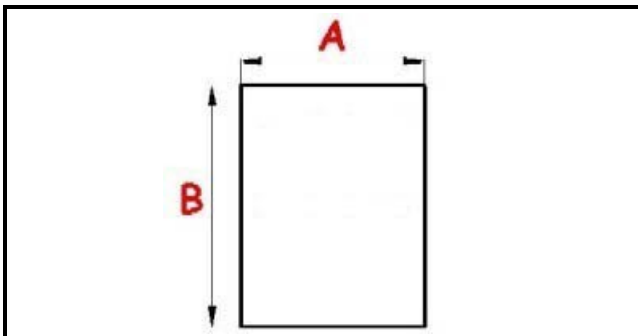

## Dati tecnici

LATO CORTO mm	A=550mm
LATO LUNGO mm	B=1520mm
TIPO PROFILO	QQ7