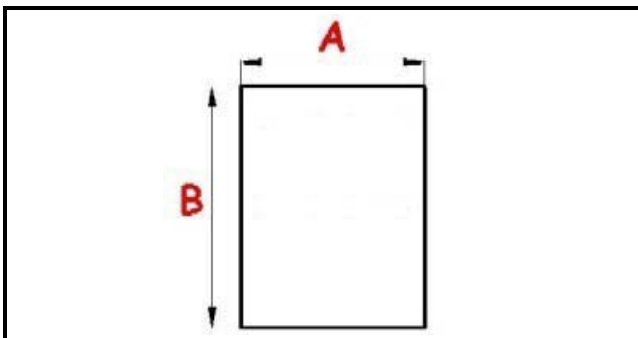

2123092

**GUARNIZIONE MAGNETICA AD INCASTRO 550X1520MM QQ7 O.D.**

Data: 24-01-2025

ORIGINAL  
**OSP**  
SPARE PARTS**Dati tecnici**

LATO CORTO mm	A=550mm
LATO LUNGO mm	B=1520mm
TIPO PROFILO	QQ7