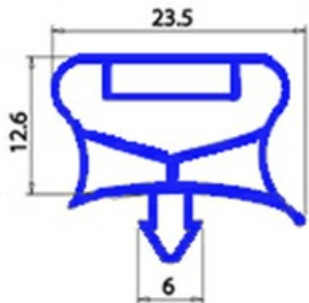

# GUARNIZIONE MAGNETICA AD INCASTRO 550X1520MM QQ7 O.D.

Data: 17-04-2025

ORIGINAL  
**OSP**  
SPARE PARTS

## Dati tecnici

LATO CORTO mm	A=550mm
LATO LUNGO mm	B=1520mm
TIPO PROFILO	QQ7