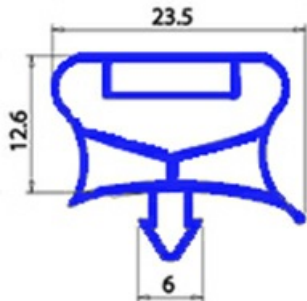

2123092

**GUARNIZIONE MAGNETICA AD INCASTRO 550X1520MM QQ7 O.D.**

Data: 24-01-2025

ORIGINAL  
**OSP**  
SPARE PARTS**Dati tecnici**

LATO CORTO mm	A=550mm
LATO LUNGO mm	B=1520mm
TIPO PROFILO	QQ7