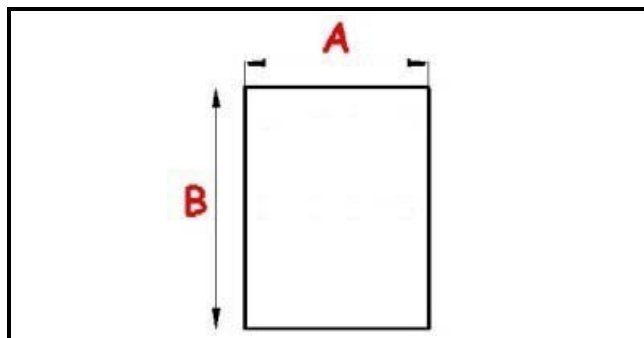

2123096

GUARNIZIONE MAGNETICA AD INCASTRO 467X1124MM QQ7 O.D.

Data: 17-04-2025

ORIGINAL
OSP
SPARE PARTS

Dati tecnici

LATO CORTO mm	A=467mm
LATO LUNGO mm	B=1124mm
TIPO PROFILO	QQ7