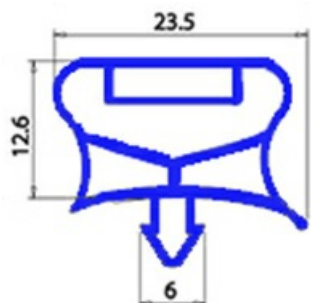

2123096

GUARNIZIONE MAGNETICA AD INCASTRO 467X1124MM QQ7 O.D.

Data: 17-04-2025

ORIGINAL
OSP
SPARE PARTS

Dati tecnici

LATO CORTO mm	A=467mm
LATO LUNGO mm	B=1124mm
TIPO PROFILO	QQ7