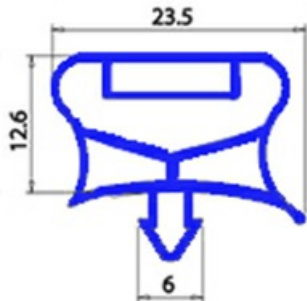

2123100

GUARNIZIONE MAGNETICA AD INCASTRO 520X645mm QQ7 O.D.

Data: 24-01-2025

ORIGINAL
OSP
SPARE PARTS**Dati tecnici**

LATO CORTO mm	A=520mm
LATO LUNGO mm	B=645mm
TIPO PROFILO	QQ7