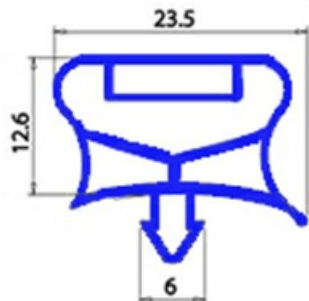

2123100

GUARNIZIONE MAGNETICA AD INCASTRO 520X645mm QQ7 O.D.

Data: 22-11-2024

ORIGINAL
OSP
SPARE PARTS**Dati tecnici**

LATO CORTO mm	A=520mm
LATO LUNGO mm	B=645mm
TIPO PROFILO	QQ7