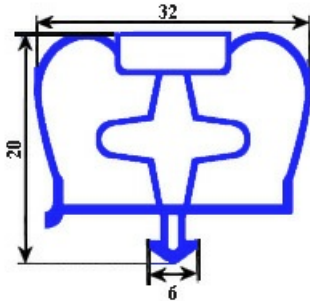

2123102

**GUARNIZIONE MAGNETICA AD INCASTRO 660X1420mm YY29**

Data: 05-03-2025

ORIGINAL  
**OSP**  
SPARE PARTS**Dati tecnici**

LATO CORTO mm	A=660mm
LATO LUNGO mm	B=1420mm
TIPO PROFILO	YY29