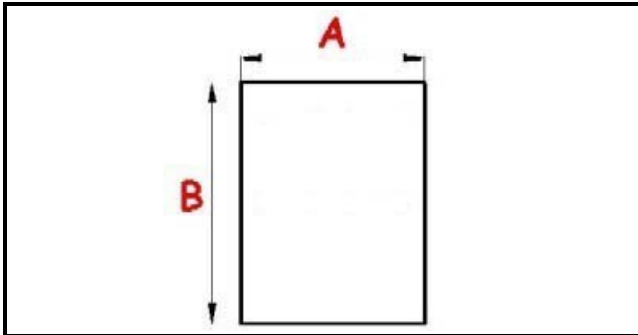

2123102

GUARNIZIONE MAGNETICA AD INCASTRO 660X1420mm YY29

Data: 09-04-2025

ORIGINAL
OSP
SPARE PARTS

Dati tecnici

LATO CORTO mm	A=660mm
LATO LUNGO mm	B=1420mm
TIPO PROFILO	YY29