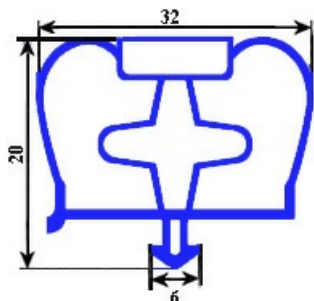

2123102

GUARNIZIONE MAGNETICA AD INCASTRO 660X1420mm YY29

Data: 22-11-2024

ORIGINAL
OSP
SPARE PARTS**Dati tecnici**

LATO CORTO mm	A=660mm
LATO LUNGO mm	B=1420mm
TIPO PROFILO	YY29