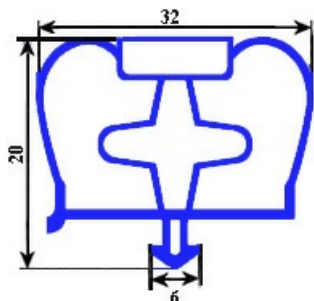

2123102

**GUARNIZIONE MAGNETICA AD INCASTRO 660X1420mm YY29**

Data: 14-11-2024

ORIGINAL  
**OSP**  
SPARE PARTS**Dati tecnici**

LATO CORTO mm	A=660mm
LATO LUNGO mm	B=1420mm
TIPO PROFILO	YY29