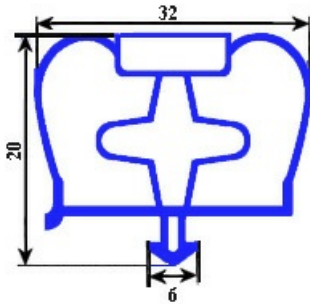

2123102

GUARNIZIONE MAGNETICA AD INCASTRO 660X1420mm YY29

Data: 09-04-2025

ORIGINAL
OSP
SPARE PARTS

Dati tecnici

LATO CORTO mm	A=660mm
LATO LUNGO mm	B=1420mm
TIPO PROFILO	YY29