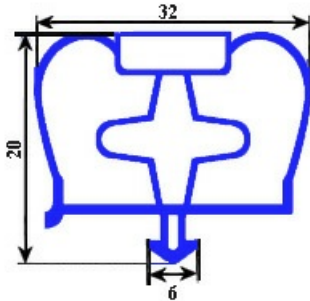

2123102

GUARNIZIONE MAGNETICA AD INCASTRO 660X1420mm YY29

Data: 23-01-2025

ORIGINAL
OSP
SPARE PARTS**Dati tecnici**

| | |
|---------------|----------|
| LATO CORTO mm | A=660mm |
| LATO LUNGO mm | B=1420mm |
| TIPO PROFILO | YY29 |