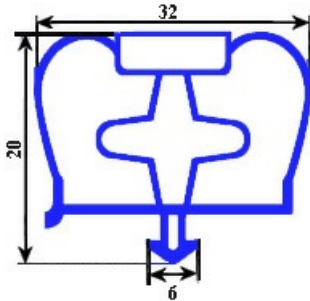

2123102

GUARNIZIONE MAGNETICA AD INCASTRO 660X1420mm YY29

Data: 23-12-2024

ORIGINAL
OSP
SPARE PARTS**Dati tecnici**

LATO CORTO mm	A=660mm
LATO LUNGO mm	B=1420mm
TIPO PROFILO	YY29