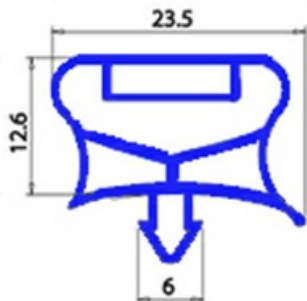

2123103

GUARNIZIONE MAGNETICA AD INCASTRO 320X430MM QQ7

Data: 05-03-2025

**Dati tecnici**

LATO CORTO mm	A=320mm
LATO LUNGO mm	B=430mm
TIPO PROFILO	QQ7