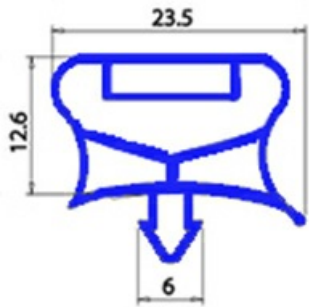

2123103

GUARNIZIONE MAGNETICA AD INCASTRO 320X430MM QQ7

Data: 09-04-2025

Dati tecnici

LATO CORTO mm	A=320mm
LATO LUNGO mm	B=430mm
TIPO PROFILO	QQ7