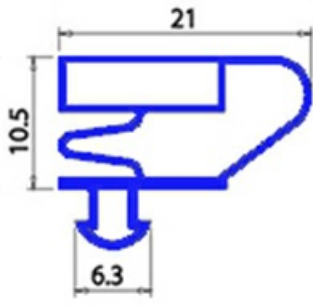

# GUARNIZIONE MAGNETICA AD INCASTRO 398X672mm QQ4 O.D.

Data: 09-04-2025

## Dati tecnici

LATO CORTO mm	A=398mm
LATO LUNGO mm	B=672mm
TIPO PROFILO	QQ4