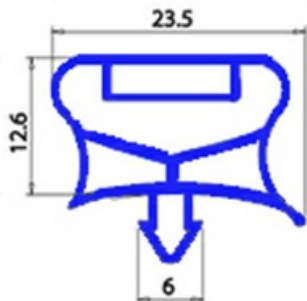

2123105

**GUARNIZIONE MAGNETICA AD INCASTRO 470X600MM QQ7 o.d.**

Data: 05-03-2025

**Dati tecnici**

LATO CORTO mm	A=470mm
LATO LUNGO mm	B=600mm
TIPO PROFILO	QQ7