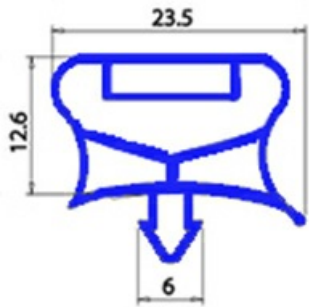

2123105

GUARNIZIONE MAGNETICA AD INCASTRO 470X600MM QQ7 o.d.

Data: 09-04-2025

Dati tecnici

LATO CORTO mm	A=470mm
LATO LUNGO mm	B=600mm
TIPO PROFILO	QQ7