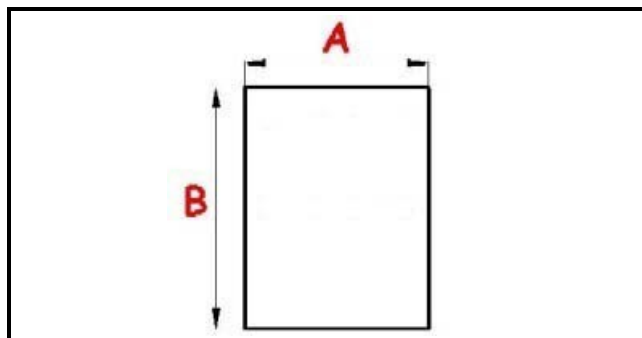

# GUARNIZIONE MAGNETICA AD INCASTRO 550X635mm QQ1 O.D.

Data: 09-04-2025

## Dati tecnici

LATO CORTO mm	A=550mm
LATO LUNGO mm	B=635mm
TIPO PROFILO	QQ1