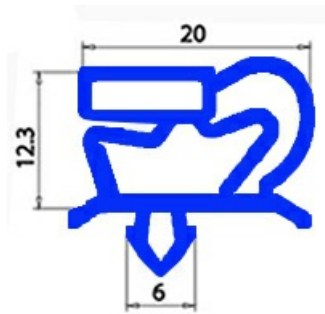

# GUARNIZIONE MAGNETICA AD INCASTRO 550X635mm QQ1 O.D.

Data: 09-04-2025

## Dati tecnici

LATO CORTO mm	A=550mm
LATO LUNGO mm	B=635mm
TIPO PROFILO	QQ1