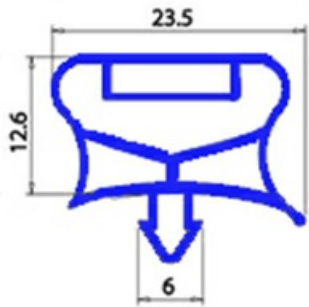

2123108

GUARNIZIONE MAGNETICA AD INCASTRO 675X1785MM QQ7 O.D.

Data: 09-04-2025

Dati tecnici

LATO CORTO mm	A=675mm
LATO LUNGO mm	B=1785mm
TIPO PROFILO	QQ7