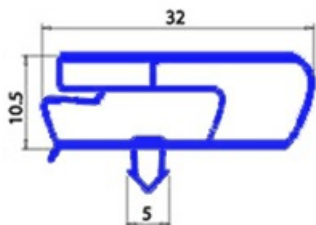

2123109

**GUARNIZIONE MAGNETICA AD INCASTRO 485X640MM YY4 O.D.**

Data: 15-11-2024

**Dati tecnici**

LATO CORTO mm	A=485mm
LATO LUNGO mm	B=640mm
TIPO PROFILO	YY4