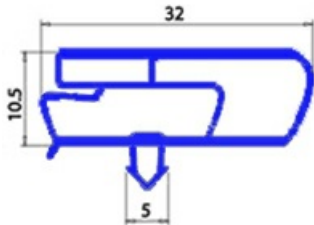

2123109

GUARNIZIONE MAGNETICA AD INCASTRO 485X640MM YY4 O.D.

Data: 09-04-2025

Dati tecnici

LATO CORTO mm	A=485mm
LATO LUNGO mm	B=640mm
TIPO PROFILO	YY4