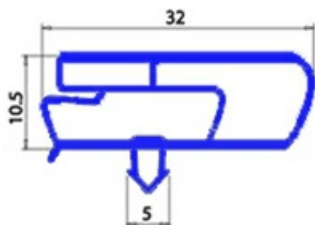

2123109

GUARNIZIONE MAGNETICA AD INCASTRO 485X640MM YY4 O.D.

Data: 23-01-2025

**Dati tecnici**

LATO CORTO mm	A=485mm
LATO LUNGO mm	B=640mm
TIPO PROFILO	YY4