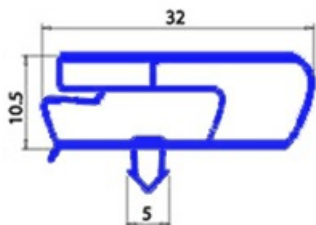

2123109

GUARNIZIONE MAGNETICA AD INCASTRO 485X640MM YY4 O.D.

Data: 23-12-2024

**Dati tecnici**

LATO CORTO mm	A=485mm
LATO LUNGO mm	B=640mm
TIPO PROFILO	YY4