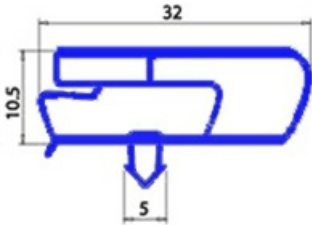

2123109

GUARNIZIONE MAGNETICA AD INCASTRO 485X640MM YY4 O.D.

Data: 05-03-2025

**Dati tecnici**

LATO CORTO mm	A=485mm
LATO LUNGO mm	B=640mm
TIPO PROFILO	YY4