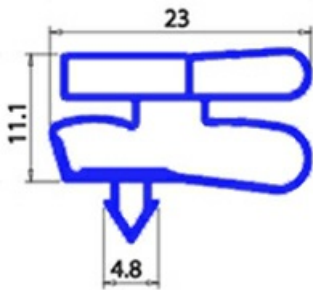

2123110

GUARNIZIONE MAGNETICA AD INCASTRO 410X570mm XX3 O.D.

Data: 09-04-2025

Dati tecnici

LATO CORTO mm	A=410mm
LATO LUNGO mm	B=570mm
TIPO PROFILO	XX3