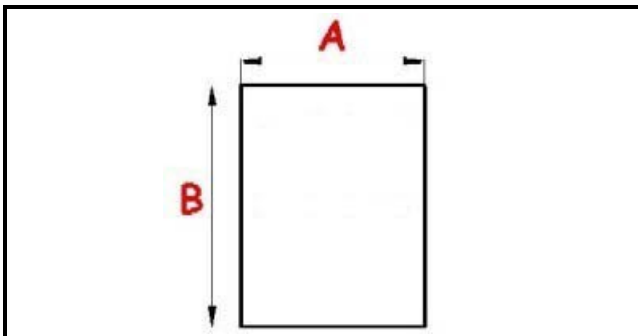

2123110

GUARNIZIONE MAGNETICA AD INCASTRO 410X570mm XX3 O.D.

Data: 09-04-2025

Dati tecnici

LATO CORTO mm	A=410mm
LATO LUNGO mm	B=570mm
TIPO PROFILO	XX3