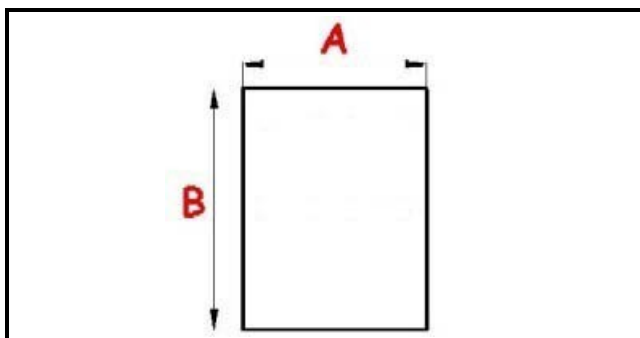

2123110

GUARNIZIONE MAGNETICA AD INCASTRO 410X570mm XX3 O.D.

Data: 23-01-2025

**Dati tecnici**

LATO CORTO mm	A=410mm
LATO LUNGO mm	B=570mm
TIPO PROFILO	XX3