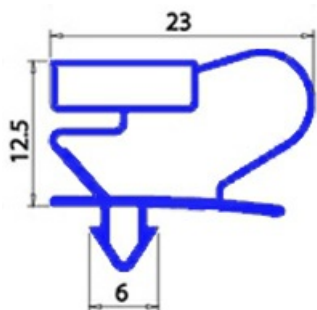

## GUARNIZIONE PORTA VETRINA 773x1329mm QQ2

Data: 09-04-2025

ORIGINAL  
**OSP**  
SPARE PARTS

### Dati tecnici

LATO CORTO mm	A=773mm
LATO LUNGO mm	B=1329mm
TIPO PROFILO	QQ2