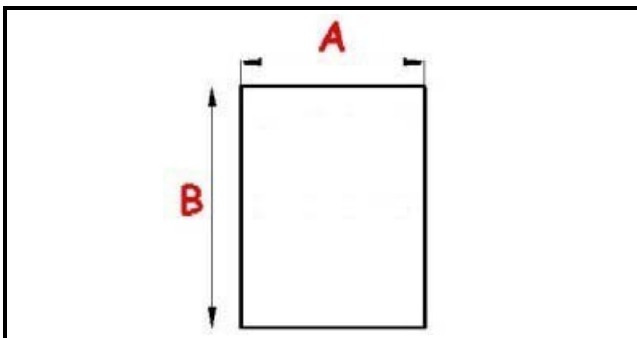

2123111

GUARNIZIONE PORTA VETRINA 773x1329mm QQ2

Data: 24-02-2025

ORIGINAL
OSP
SPARE PARTS**Dati tecnici**

LATO CORTO mm	A=773mm
LATO LUNGO mm	B=1329mm
TIPO PROFILO	QQ2

Codici produttore

ANGELO PO GRANDI CUCINE SPA