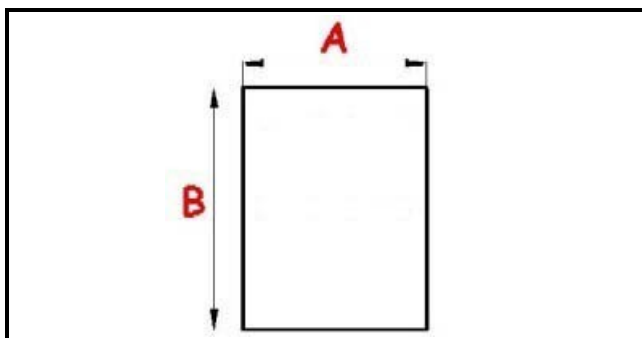

### Dati tecnici

LATO CORTO mm	A=773mm
LATO LUNGO mm	B=1329mm
TIPO PROFILO	QQ2