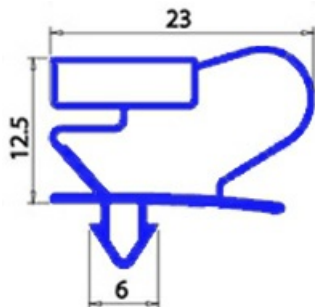

2123111

GUARNIZIONE PORTA VETRINA 773x1329mm QQ2

Data: 24-02-2025

ORIGINAL
OSP
SPARE PARTS**Dati tecnici**

LATO CORTO mm	A=773mm
LATO LUNGO mm	B=1329mm
TIPO PROFILO	QQ2

Codici produttore

ANGELO PO GRANDI CUCINE SPA