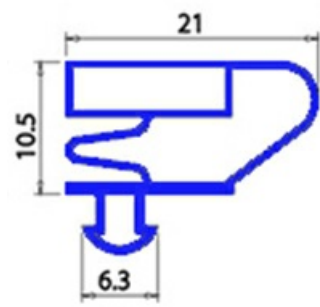

2123113

GUARNIZIONE MAGNETICA AD INCASTRO 1480X680 mm QQ4 O.D.

Data: 06-04-2025

ORIGINAL
OSP
SPARE PARTS

Dati tecnici

LATO CORTO mm	A=680mm
LATO LUNGO mm	B=1480mm
TIPO PROFILO	QQ4

Codici produttore

ELECTROLUX PROFESSIONAL S.P.A.