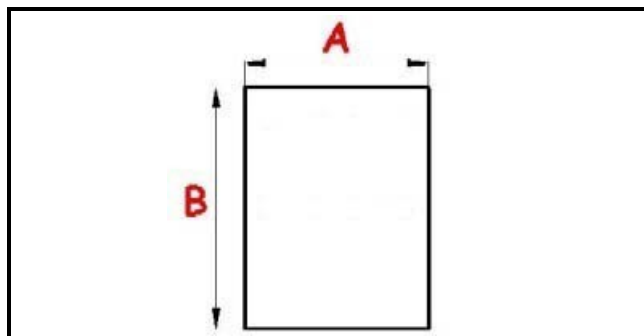

2123113

GUARNIZIONE MAGNETICA AD INCASTRO 1480X680 mm QQ4 O.D.

Data: 06-04-2025

ORIGINAL
OSP
SPARE PARTS

Dati tecnici

LATO CORTO mm	A=680mm
LATO LUNGO mm	B=1480mm
TIPO PROFILO	QQ4

Codici produttore

ELECTROLUX PROFESSIONAL S.P.A.