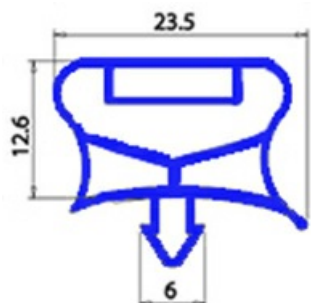

2123115

GUARNIZIONE MAGNETICA AD INCASTRO 430X550MM QQ7 O.D.

Data: 09-04-2025

Dati tecnici

LATO CORTO mm	A=430mm
LATO LUNGO mm	B=550mm
TIPO PROFILO	QQ7