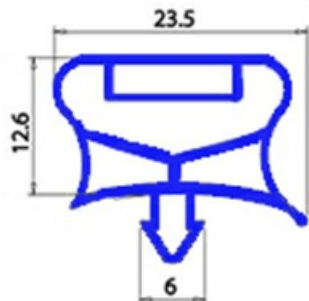

2123115

GUARNIZIONE MAGNETICA AD INCASTRO 430X550MM QQ7 O.D.

Data: 23-12-2024

**Dati tecnici**

LATO CORTO mm	A=430mm
LATO LUNGO mm	B=550mm
TIPO PROFILO	QQ7