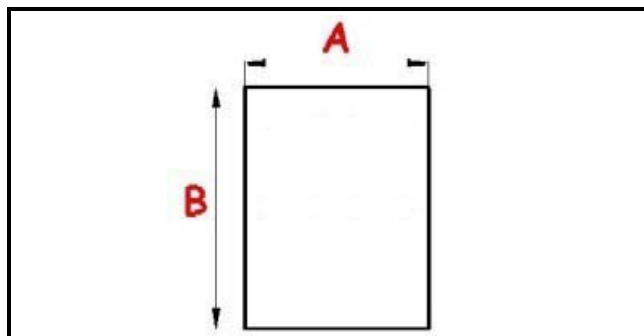

2123115

GUARNIZIONE MAGNETICA AD INCASTRO 430X550MM QQ7 O.D.

Data: 09-04-2025

Dati tecnici

LATO CORTO mm	A=430mm
LATO LUNGO mm	B=550mm
TIPO PROFILO	QQ7