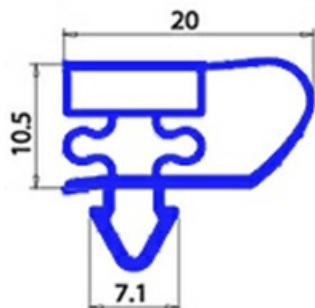

2123118

GUARNIZIONE MAGNETICA AD INCASTRO 665X1565 YY22 O.D.

Data: 15-11-2024

**Dati tecnici**

LATO CORTO mm	A=665mm
LATO LUNGO mm	B=1565mm
TIPO PROFILO	YY22