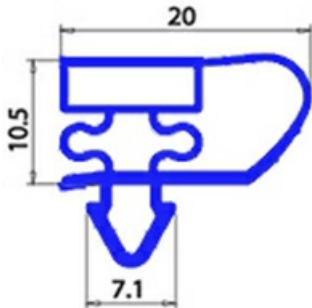

2123118

GUARNIZIONE MAGNETICA AD INCASTRO 665X1565 YY22 O.D.

Data: 23-12-2024

**Dati tecnici**

LATO CORTO mm	A=665mm
LATO LUNGO mm	B=1565mm
TIPO PROFILO	YY22