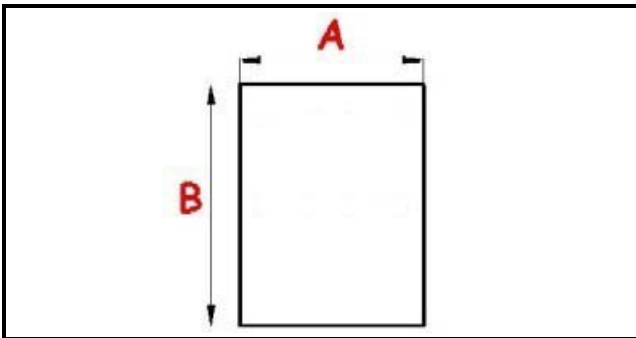

2123118

GUARNIZIONE MAGNETICA AD INCASTRO 665X1565 YY22 O.D.

Data: 23-12-2024

**Dati tecnici**

LATO CORTO mm	A=665mm
LATO LUNGO mm	B=1565mm
TIPO PROFILO	YY22