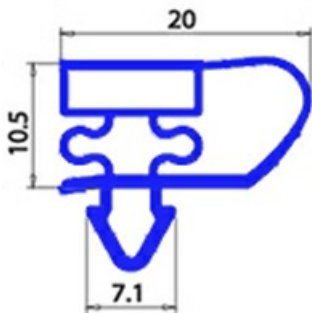

2123119

GUARNIZIONE MAGNETICA AD INCASTRO 633X1450MM YY22 O.D.

Data: 09-04-2025

Dati tecnici

LATO CORTO mm	A=633mm
LATO LUNGO mm	B=1450mm
TIPO PROFILO	YY22

Codici produttore

FORCAR S.R.L.