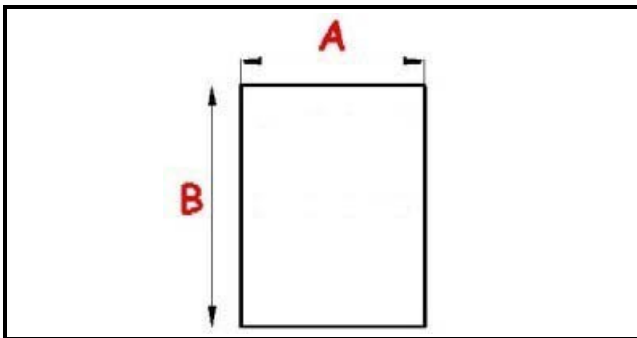

2123123

GUARNIZIONE MAGNETICA AD INCASTRO 689X1583MM QQ1

Data: 09-04-2025

Dati tecnici

LATO CORTO mm	A=689mm
LATO LUNGO mm	B=1583mm
TIPO PROFILO	QQ1