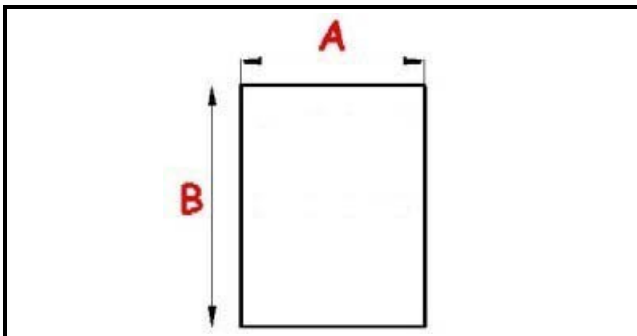

2123124

GUARNIZIONE MAGNETICA AD INCASTRO 650X1942MM QQ1

Data: 09-04-2025

Dati tecnici

LATO CORTO mm	A=650mm
LATO LUNGO mm	B=1942mm
TIPO PROFILO	QQ1