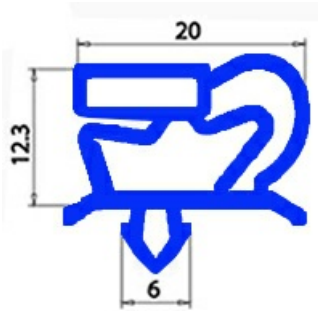

2123124

GUARNIZIONE MAGNETICA AD INCASTRO 650X1942MM QQ1

Data: 09-04-2025

Dati tecnici

LATO CORTO mm	A=650mm
LATO LUNGO mm	B=1942mm
TIPO PROFILO	QQ1