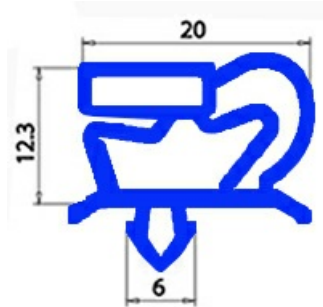

## GUARNIZIONE MAGNETICA AD INCASTRO 376X884MM QQ1

Data: 22-01-2025

### Dati tecnici

LATO CORTO mm	A=376mm
LATO LUNGO mm	B=884mm
TIPO PROFILO	QQ1