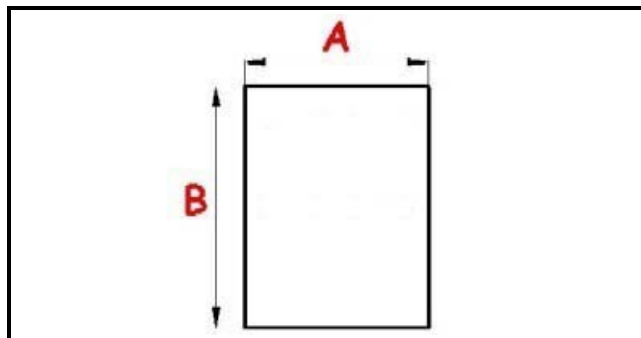

## GUARNIZIONE MAGNETICA AD INCASTRO 376X884MM QQ1

Data: 22-01-2025

### Dati tecnici

LATO CORTO mm	A=376mm
LATO LUNGO mm	B=884mm
TIPO PROFILO	QQ1