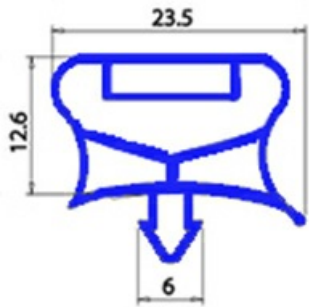

2123130

GUARNIZIONE MAGNETICA AD INCASTRO 305X434MM QQ7 O.D.

Data: 09-04-2025

Dati tecnici

LATO CORTO mm	A=305mm
LATO LUNGO mm	B=434mm
TIPO PROFILO	QQ7