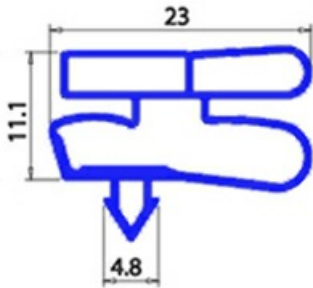

2123133

GUARNIZIONE MAGNETICA AD INCASTRO 555X1408MM XX3 O.D.

Data: 09-04-2025

Dati tecnici

LATO CORTO mm	A=555mm
LATO LUNGO mm	B=1408mm
TIPO PROFILO	XX3