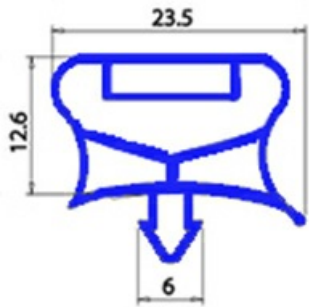

# GUARNIZIONE MAGNETICA AD INCASTRO 395X610MM QQ7 O.D.

Data: 09-04-2025

## Dati tecnici

LATO CORTO mm	A=395mm
LATO LUNGO mm	B=610mm
TIPO PROFILO	QQ7