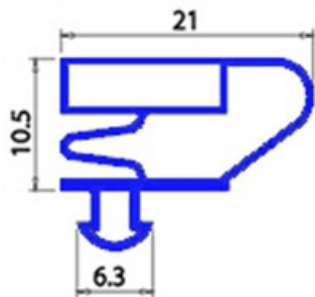

2123139

**GUARNIZIONE MAGNETICA AD INCASTRO 660X740MM QQ4 O.D.**

Data: 23-12-2024

**Dati tecnici**

LATO CORTO mm	A=660mm
LATO LUNGO mm	B=740mm
TIPO PROFILO	QQ4