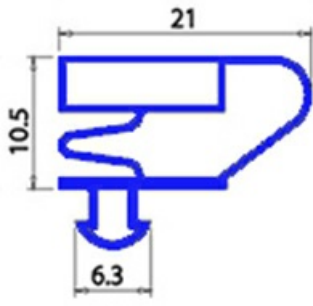

# GUARNIZIONE MAGNETICA AD INCASTRO 660X740MM QQ4 O.D.

Data: 09-04-2025

## Dati tecnici

LATO CORTO mm	A=660mm
LATO LUNGO mm	B=740mm
TIPO PROFILO	QQ4