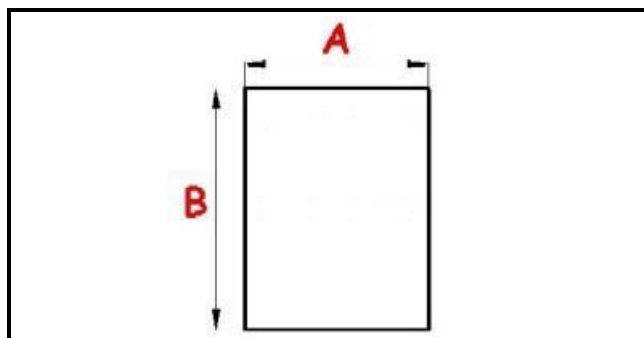

2123139

**GUARNIZIONE MAGNETICA AD INCASTRO 660X740MM QQ4 O.D.**

Data: 23-12-2024

**Dati tecnici**

LATO CORTO mm	A=660mm
LATO LUNGO mm	B=740mm
TIPO PROFILO	QQ4