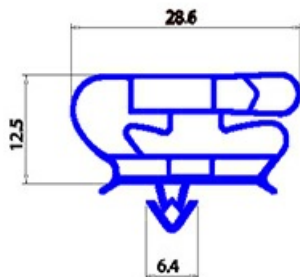

# GUARNIZIONE MAGNETICA AD INCASTRO BARRA 2500MM YY28

Data: 05-03-2025

## Dati tecnici

LATO LUNGO mm	A=2500mm
TIPO PROFILO	YY28