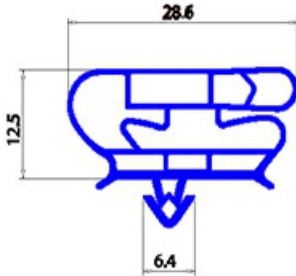

2123141

GUARNIZIONE MAGNETICA AD INCASTRO BARRA 2500MM YY28

Data: 15-11-2024

Dati tecnici

LATO LUNGO mm	A=2500mm
TIPO PROFILO	YY28