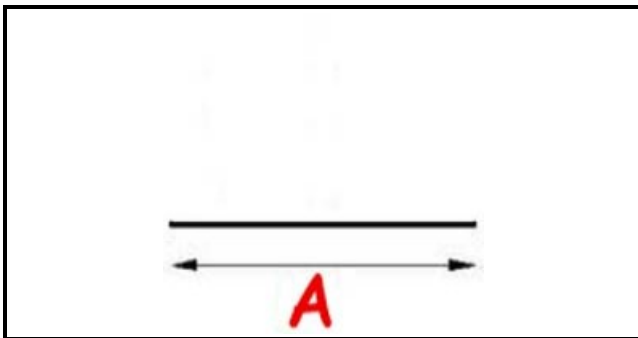

2123141

GUARNIZIONE MAGNETICA AD INCASTRO BARRA 2500MM YY28

Data: 09-04-2025

Dati tecnici

LATO LUNGO mm	A=2500mm
TIPO PROFILO	YY28