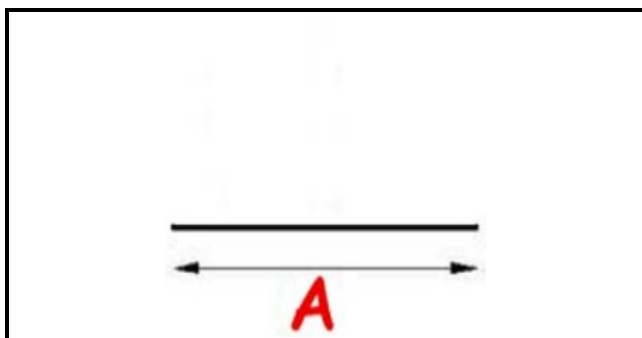

## Dati tecnici

LATO LUNGO mm	A=2500mm
TIPO PROFILO	YY28