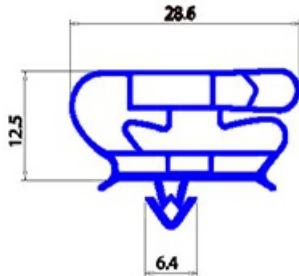

2123141

GUARNIZIONE MAGNETICA AD INCASTRO BARRA 2500MM YY28

Data: 09-04-2025

Dati tecnici

LATO LUNGO mm	A=2500mm
TIPO PROFILO	YY28