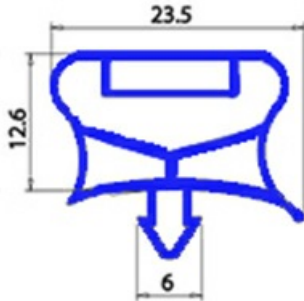

2123142

**GUARNIZIONE MAGNETICA AD INCASTRO 555X605MM QQ7**

Data: 05-03-2025

**Dati tecnici**

LATO CORTO mm	A=555mm
LATO LUNGO mm	B=605mm
TIPO PROFILO	QQ7

**Codici produttore**

AFINOX S.R.L.