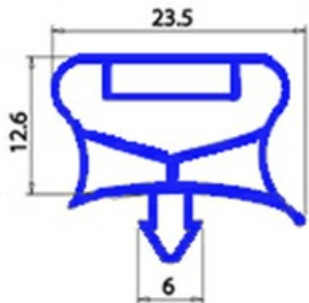

# GUARNIZIONE MAGNETICA AD INCASTRO 473X600mm QQ7

Data: 09-04-2025

## Dati tecnici

LATO CORTO mm	A=473mm
LATO LUNGO mm	B=600mm
TIPO PROFILO	QQ7