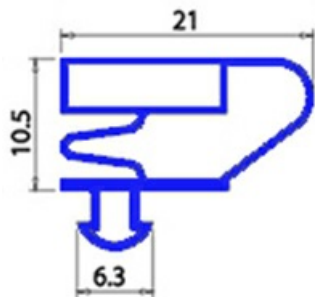

2123144

**GUARNIZIONE MAGNETICA AD INCASTRO 498X705MM QQ4 O.D.**

Data: 23-01-2025

**Dati tecnici**

LATO CORTO mm	A=498mm
LATO LUNGO mm	B=705mm
TIPO PROFILO	QQ4