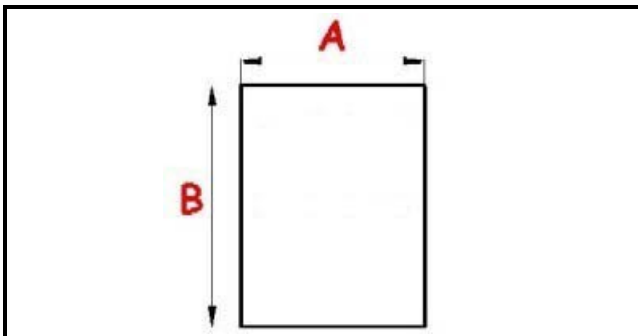

2123144

GUARNIZIONE MAGNETICA AD INCASTRO 498X705MM QQ4 O.D.

Data: 09-04-2025

Dati tecnici

LATO CORTO mm	A=498mm
LATO LUNGO mm	B=705mm
TIPO PROFILO	QQ4