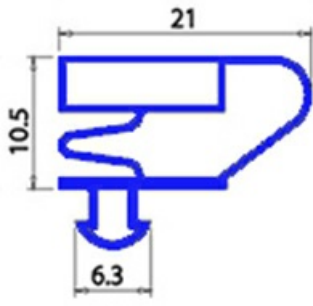

2123144

GUARNIZIONE MAGNETICA AD INCASTRO 498X705MM QQ4 O.D.

Data: 09-04-2025

Dati tecnici

LATO CORTO mm	A=498mm
LATO LUNGO mm	B=705mm
TIPO PROFILO	QQ4