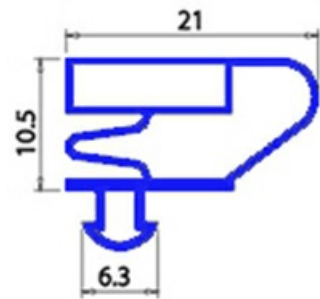

2123144

GUARNIZIONE MAGNETICA AD INCASTRO 498X705MM QQ4 O.D.

Data: 05-03-2025

**Dati tecnici**

LATO CORTO mm	A=498mm
LATO LUNGO mm	B=705mm
TIPO PROFILO	QQ4