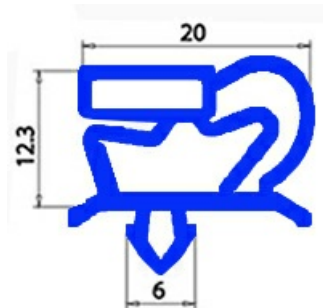

2123145

GUARNIZIONE PORTA E20F-XX 013 0754X1889

Data: 15-11-2024

ORIGINAL
OSP
SPARE PARTS**Dati tecnici**

LATO CORTO mm	A=760mm
LATO LUNGO mm	B=1890mm
TIPO PROFILO	QQ1

Codici produttore

CASTEL MAC SRL