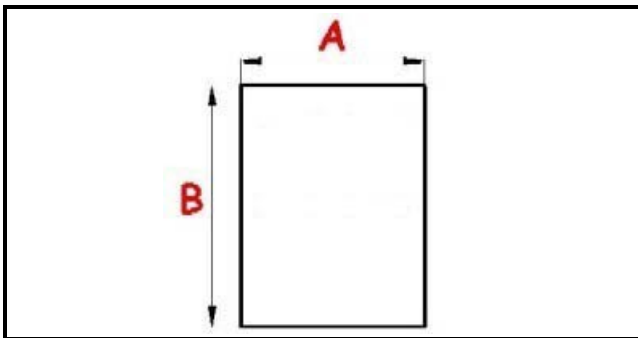

## Dati tecnici

LATO CORTO mm	A=436mm
LATO LUNGO mm	B=1167mm
TIPO PROFILO	QQ7