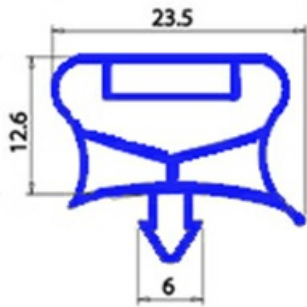

# GUARNIZIONE MAGNETICA AD INCASTRO 436X1167MM QQ7

Data: 09-04-2025

## Dati tecnici

LATO CORTO mm	A=436mm
LATO LUNGO mm	B=1167mm
TIPO PROFILO	QQ7