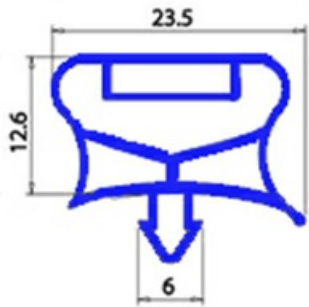

2123147

GUARNIZIONE MAGNETICA AD INCASTRO 521X1030MM QQ7

Data: 09-04-2025

Dati tecnici

LATO CORTO mm	A=521mm
LATO LUNGO mm	B=1030mm
TIPO PROFILO	QQ7