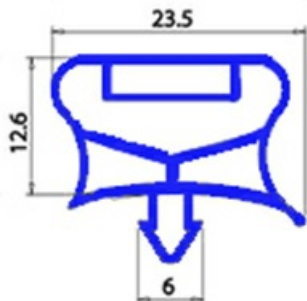

2123147

GUARNIZIONE MAGNETICA AD INCASTRO 521X1030MM QQ7

Data: 23-01-2025

**Dati tecnici**

LATO CORTO mm	A=521mm
LATO LUNGO mm	B=1030mm
TIPO PROFILO	QQ7