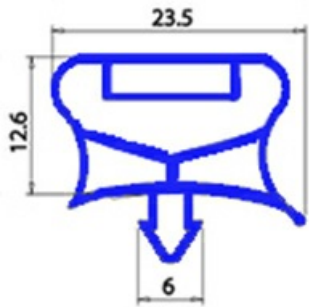

# GUARNIZIONE MAGNETICA AD INCASTRO 498X603MM QQ7

Data: 09-04-2025

## Dati tecnici

LATO CORTO mm	A=498mm
LATO LUNGO mm	B=603mm
TIPO PROFILO	QQ7