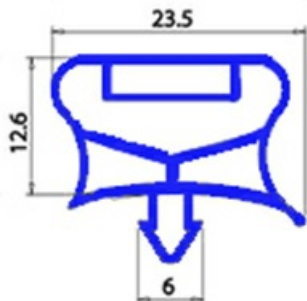

2123148

GUARNIZIONE MAGNETICA AD INCASTRO 498X603MM QQ7

Data: 23-01-2025

**Dati tecnici**

LATO CORTO mm	A=498mm
LATO LUNGO mm	B=603mm
TIPO PROFILO	QQ7