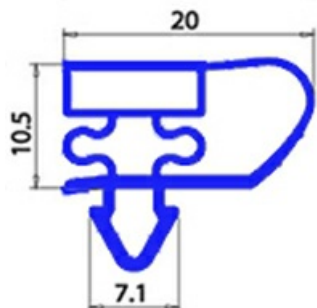

2123149

**GUARNIZIONE MAGNETICA AD INCASTRO 234X491MM YY22**

Data: 23-12-2024

**Dati tecnici**

LATO CORTO mm	A=234mm
LATO LUNGO mm	B=491mm
TIPO PROFILO	YY22