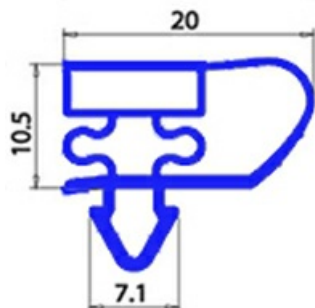

2123150

**GUARNIZIONE MAGNETICA AD INCASTRO 367X491mm YY22**

Data: 22-01-2025

**Dati tecnici**

LATO CORTO mm	A=367mm
LATO LUNGO mm	B=491mm
TIPO PROFILO	YY22