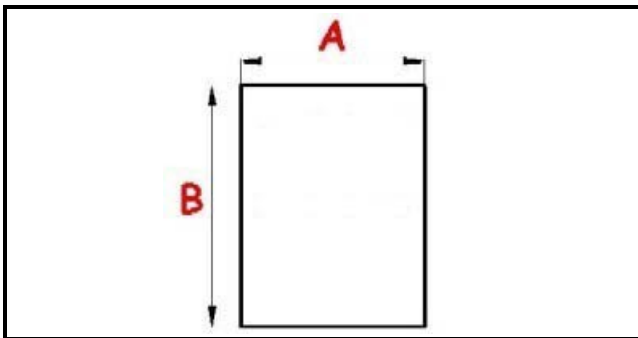

2123150

GUARNIZIONE MAGNETICA AD INCASTRO 367X491mm YY22

Data: 09-04-2025

Dati tecnici

LATO CORTO mm	A=367mm
LATO LUNGO mm	B=491mm
TIPO PROFILO	YY22