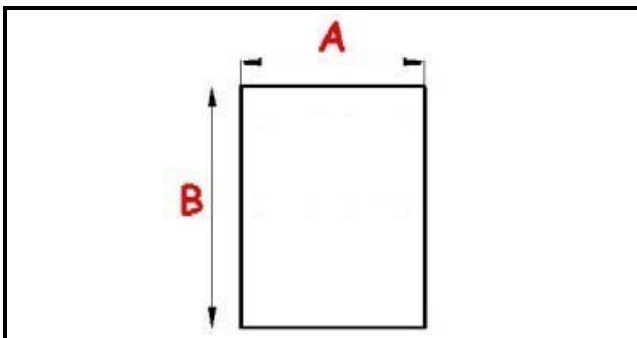

2123150

**GUARNIZIONE MAGNETICA AD INCASTRO 367X491mm YY22**

Data: 05-03-2025

**Dati tecnici**

LATO CORTO mm	A=367mm
LATO LUNGO mm	B=491mm
TIPO PROFILO	YY22