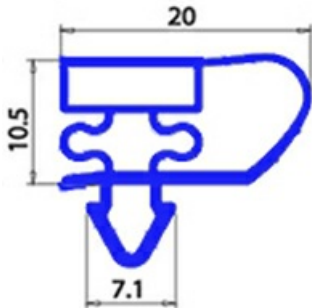

2123150

**GUARNIZIONE MAGNETICA AD INCASTRO 367X491mm YY22**

Data: 05-03-2025

**Dati tecnici**

LATO CORTO mm	A=367mm
LATO LUNGO mm	B=491mm
TIPO PROFILO	YY22