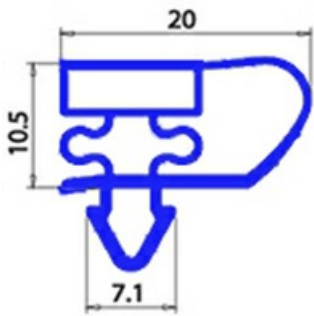

2123150

GUARNIZIONE MAGNETICA AD INCASTRO 367X491mm YY22

Data: 09-04-2025

Dati tecnici

LATO CORTO mm	A=367mm
LATO LUNGO mm	B=491mm
TIPO PROFILO	YY22