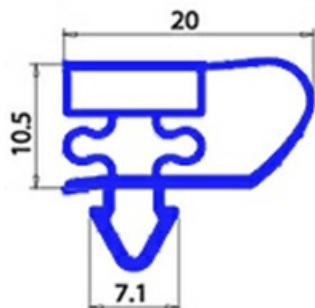

2123151

GUARNIZIONE MAGNETICA AD INCASTRO 491X498mm YY22

Data: 15-11-2024

**Dati tecnici**

LATO CORTO mm	A=491mm
LATO LUNGO mm	B=498mm
TIPO PROFILO	YY22