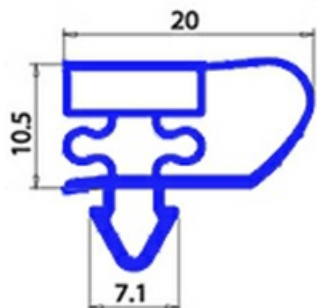

2123151

**GUARNIZIONE MAGNETICA AD INCASTRO 491X498mm YY22**

Data: 23-12-2024

**Dati tecnici**

LATO CORTO mm	A=491mm
LATO LUNGO mm	B=498mm
TIPO PROFILO	YY22