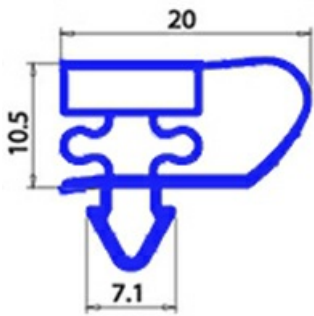

# GUARNIZIONE MAGNETICA AD INCASTRO 491X498mm YY22

Data: 09-04-2025

## Dati tecnici

LATO CORTO mm	A=491mm
LATO LUNGO mm	B=498mm
TIPO PROFILO	YY22